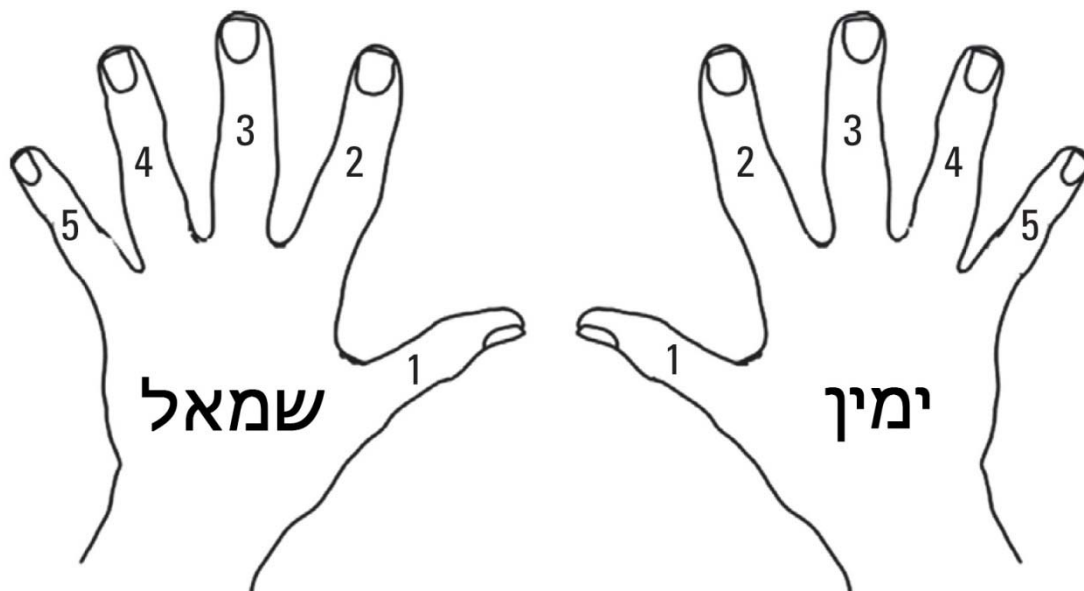

מספרי האצבעות

אלו כפות הידיים שלנו ועליהן רשמנו את מספרי האצבעות:
האגודל תהיה אצבע מספר - 1 ושאר האצבעות ימשיכו לפי הסדר גם בימין וגם בשמאל

על מקלדת הפסנתר אפשר לזהות קלידים לבנים וקלידים שחורים, משמאל לכל שני קלידים שחורים נמצא הצליל דו:

(הצליל דו סומן בכחול)

גילינו שהצליל 'דו' נמצא בפסנתר מספר פעמים במקומות שונים!
אמנם, מבין כולם יש 'דו' אחד ומיוחד שאנחנו קוראים לו ה'דו המרכזי', מיקומו באמצע הפסנתר,
שימו לב למיקומו:

(ממוקם יחסית באמצע הפסנתר)